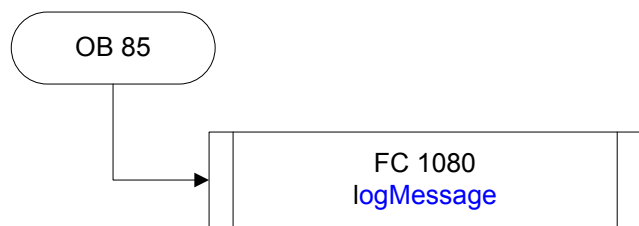

Diagnostic Functions