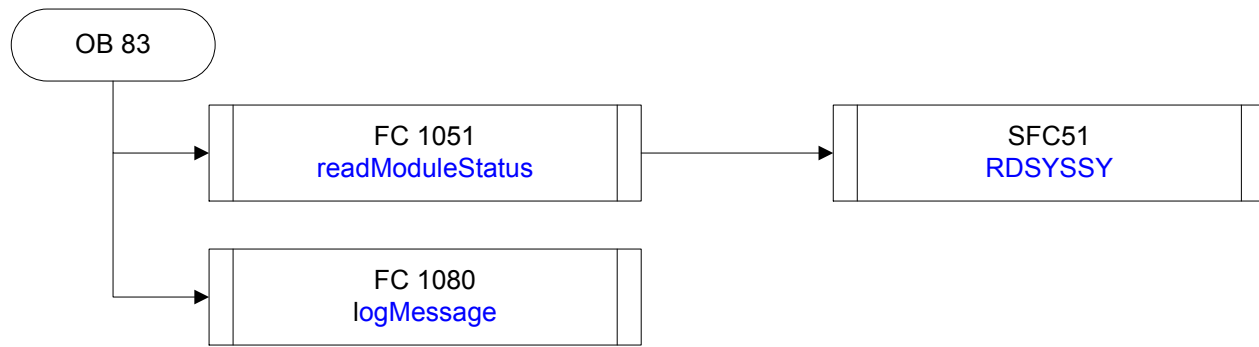

FC 108
transferCfgPar_AnalkGr

FC 1000
checkDataBlockHeader

FC 1602
checkIlkRelayMask

FC 20
myBLKMOV

SFC 20
BLKMOV

FC 140
transferCfgPar_PLC

FC 1000
checkDataBlockHeader

FC 20
myBLKMOV

SFC 20
BLKMOV

FC 1012
computeGlobalStatusFlags

FC 1013
computeGlobalErrorFlags

Diagnostic Functions

Interlock Processing

OB 1