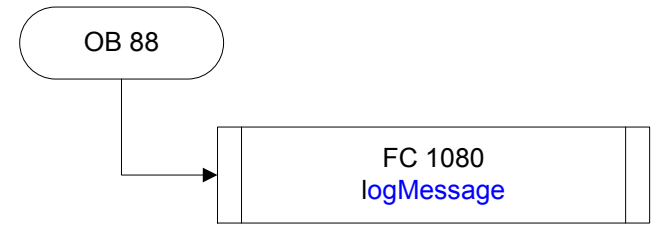

Diagnostic Functions