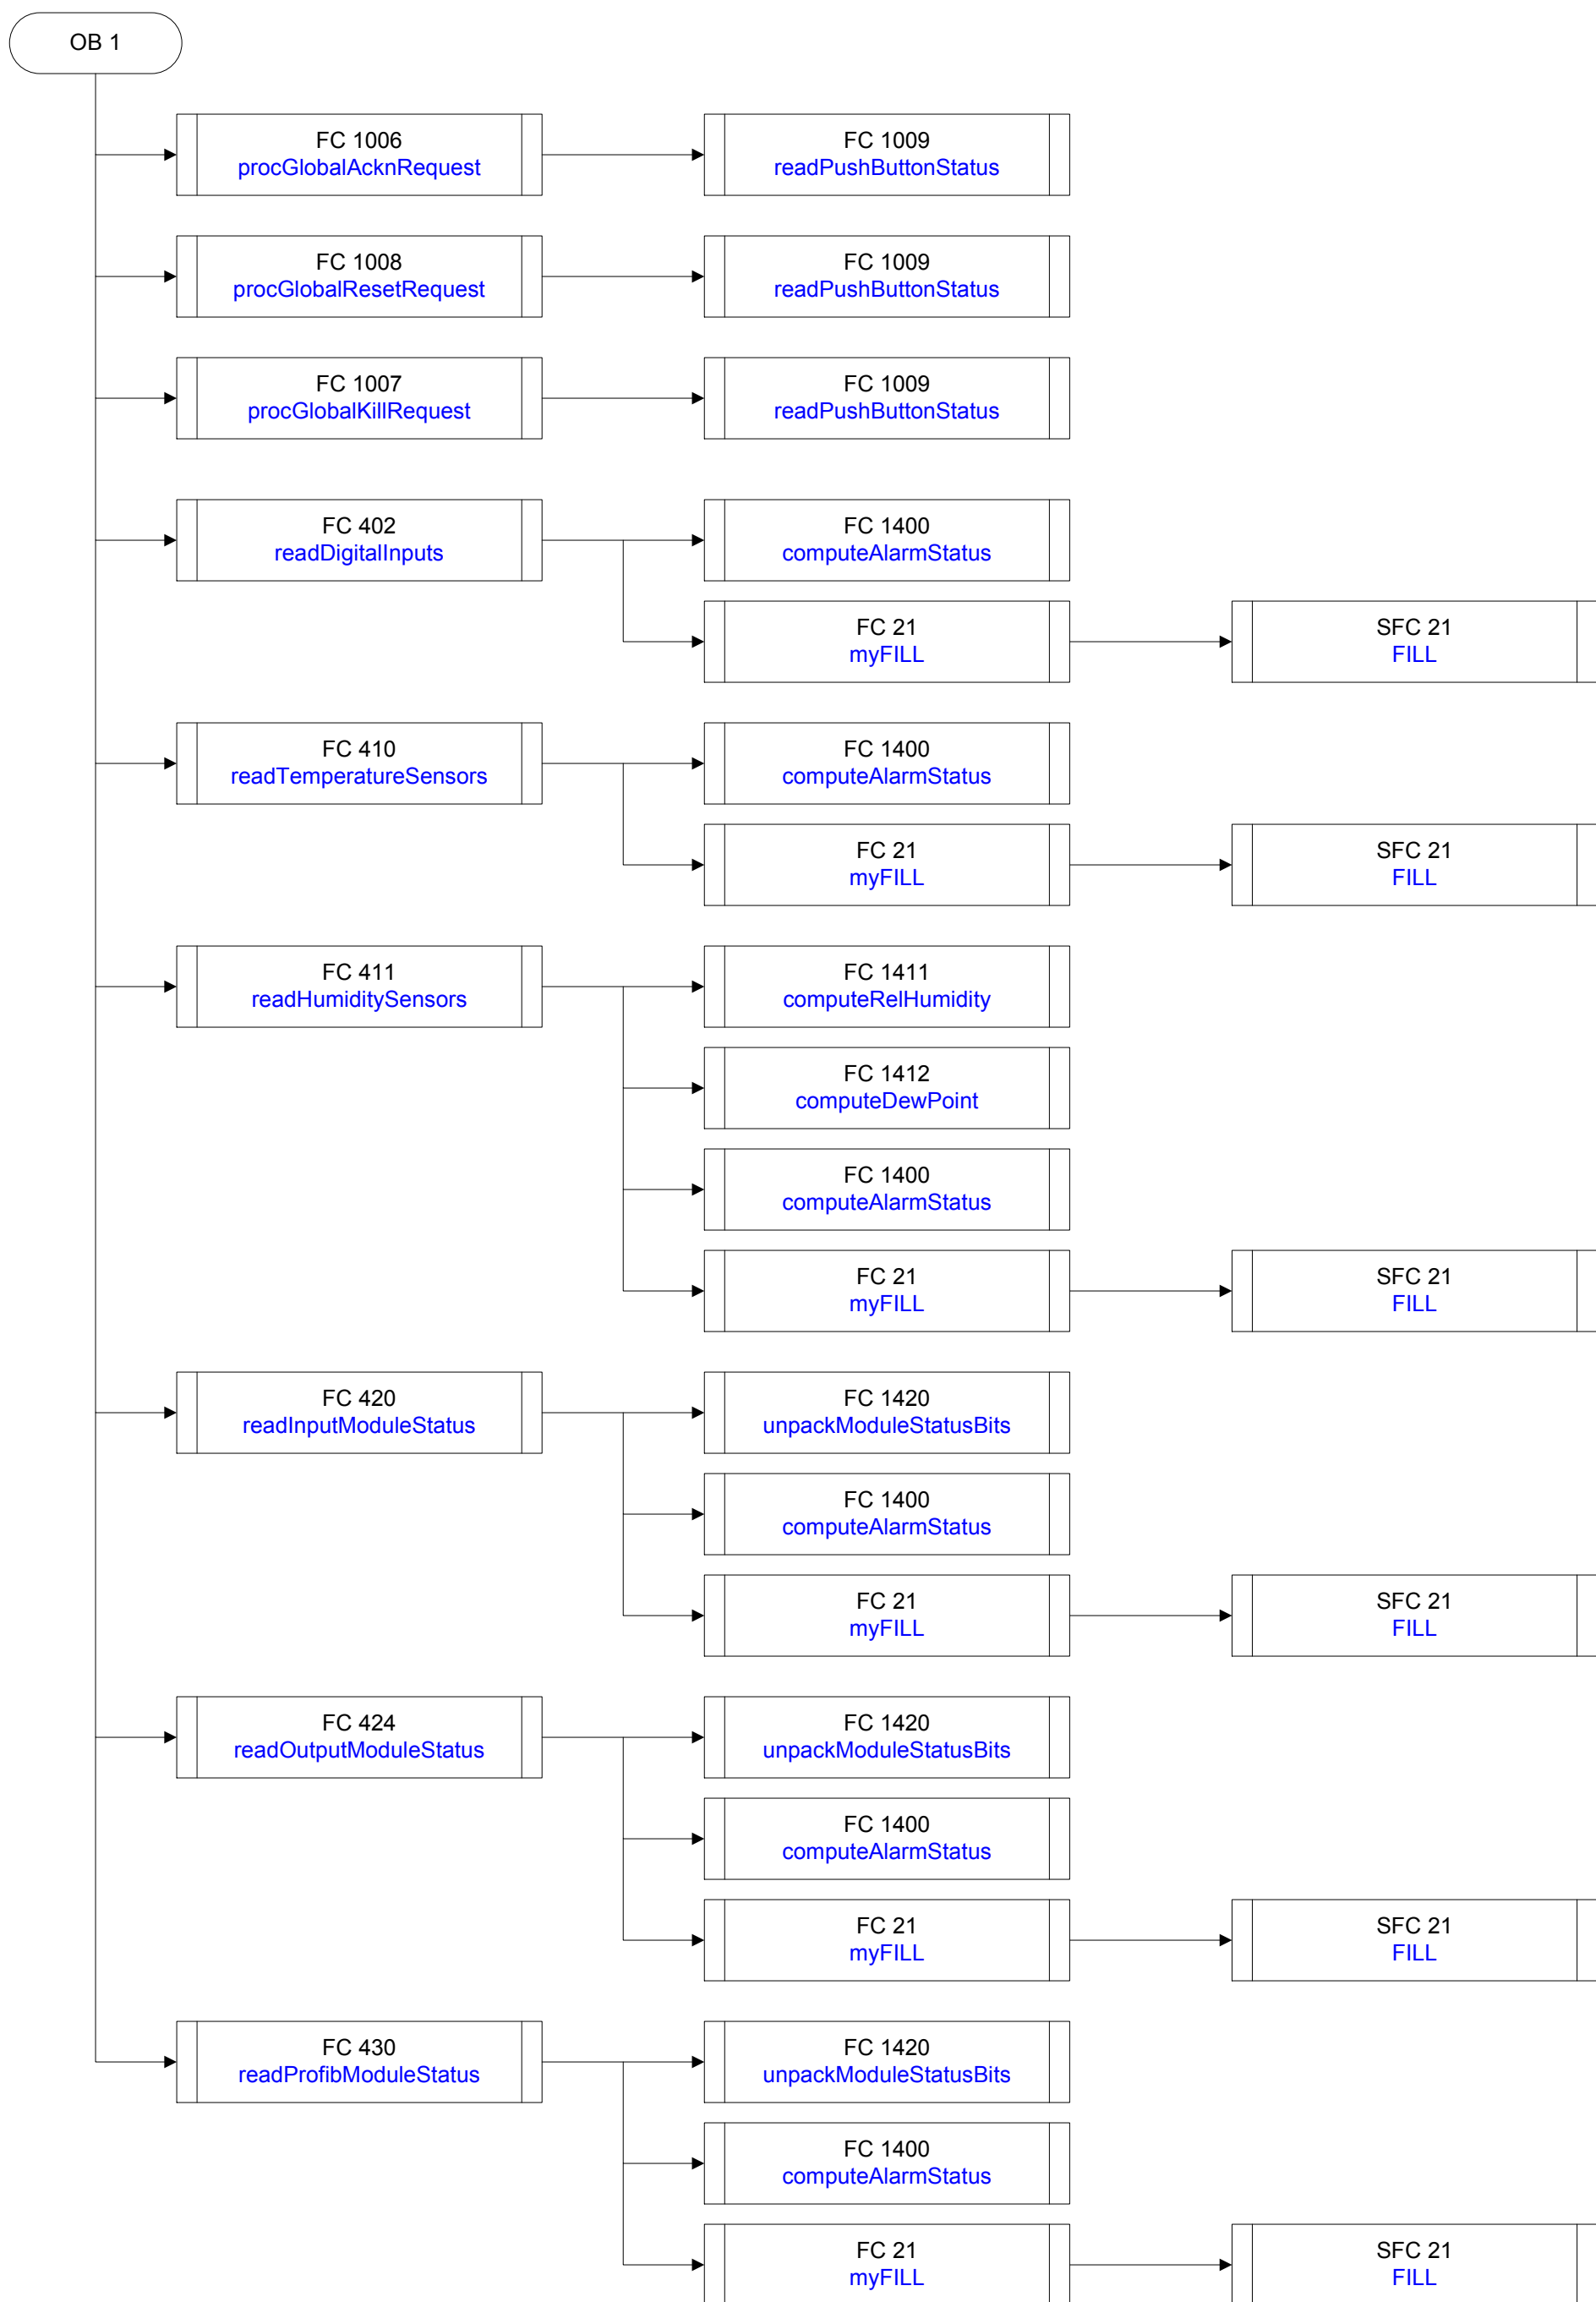

Configuration Parameter Upload

OB 1

FC 101
transferCfgPar_AnalkGr

FC 1000
checkDataBlockHeader

FC 1601
checkIlkSensorMask

FC 1602
checkIlkRelayMask

FC 20
myBLKMOV

SFC 20
BLKMOV

FC 108
transferCfgPar_AnalkGr

FC 1000
checkDataBlockHeader

FC 1602
checkIlkRelayMask

FC 20
myBLKMOV

SFC 20
BLKMOV

FC 140
transferCfgPar_PLC

FC 1000
checkDataBlockHeader

FC 20
myBLKMOV

SFC 20
BLKMOV

FC 1012
computeGlobalStatusFlags

FC 1013
computeGlobalErrorFlags

Diagnostic Functions

Interlock Processing

OB 1