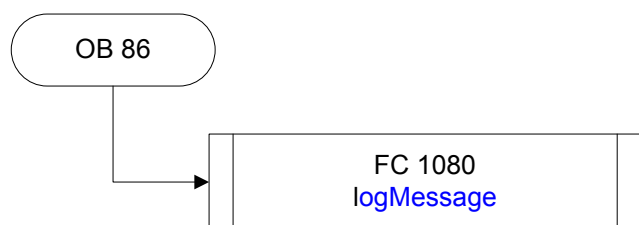

Diagnostic Functions