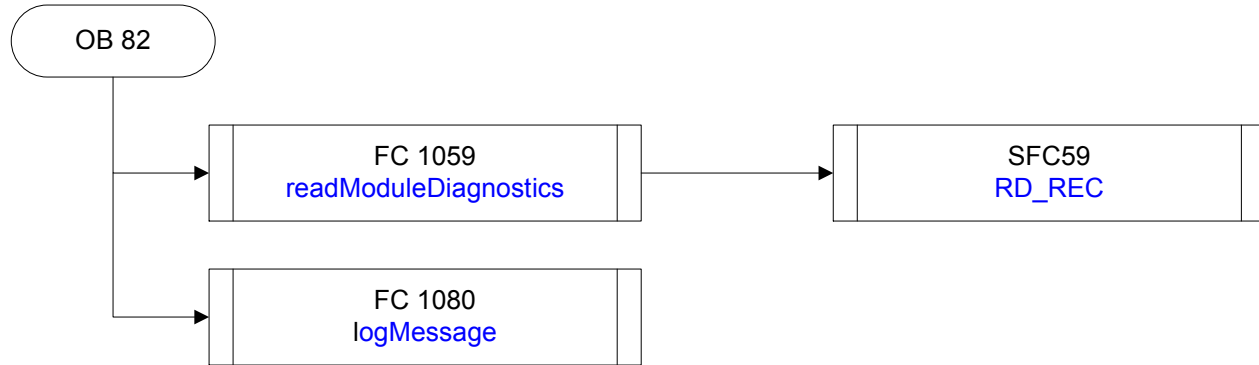

FC 108
transferCfgPar_AnalkGr

FC 1000
checkDataBlockHeader

FC 1602
checkIlkRelayMask

FC 20
myBLKMOV

SFC 20
BLKMOV

FC 140
transferCfgPar_PLC

FC 1000
checkDataBlockHeader

FC 20
myBLKMOV

SFC 20
BLKMOV

FC 1012
computeGlobalStatusFlags

FC 1013
computeGlobalErrorFlags

Diagnostic Functions

Interlock Processing

OB 1