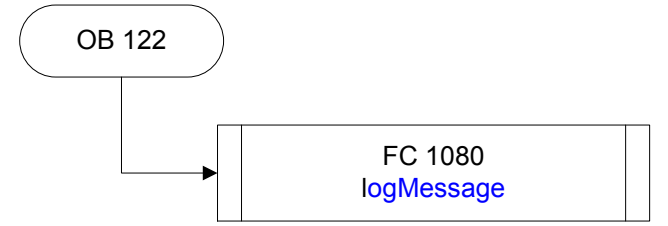

Diagnostic Functions