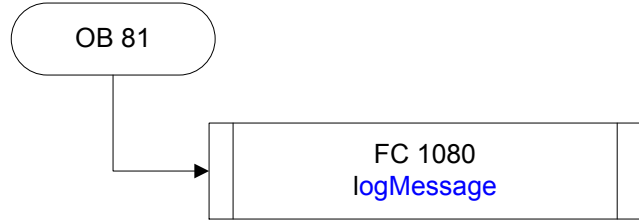

Diagnostic Functions