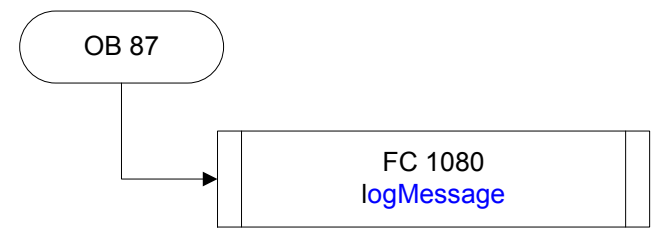

Diagnostic Functions