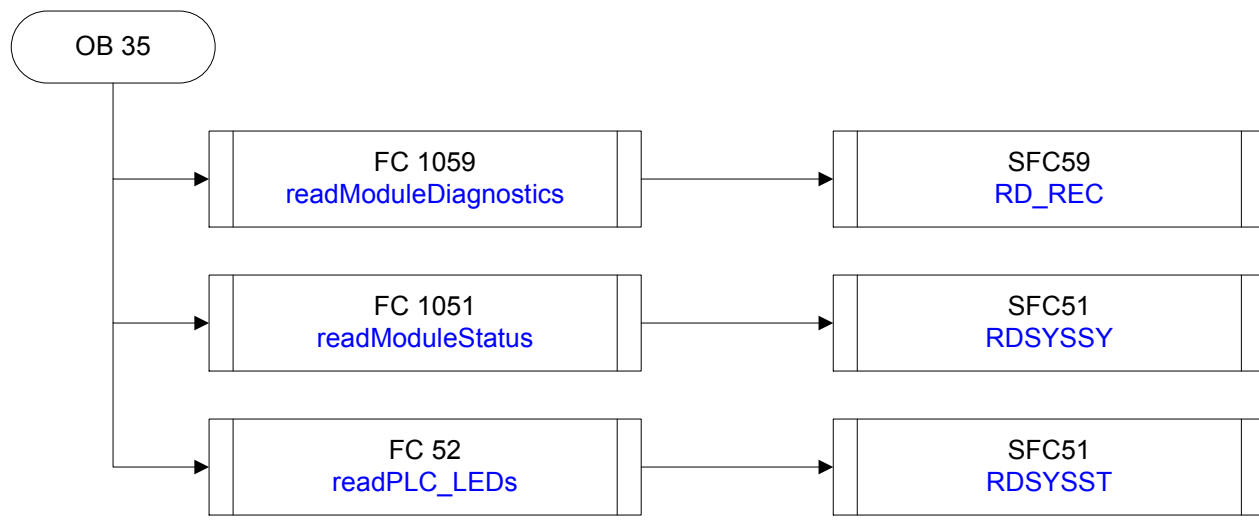

FC 108
transferCfgPar_AnalkGr

FC 1000
checkDataBlockHeader

FC 1602
checkIlkRelayMask

FC 20
myBLKMOV

SFC 20
BLKMOV

FC 140
transferCfgPar_PLC

FC 1000
checkDataBlockHeader

FC 20
myBLKMOV

SFC 20
BLKMOV

FC 1012
computeGlobalStatusFlags

FC 1013
computeGlobalErrorFlags

Diagnostic Functions

Interlock Processing

OB 1