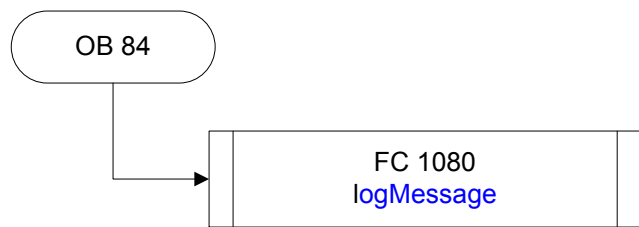

Diagnostic Functions