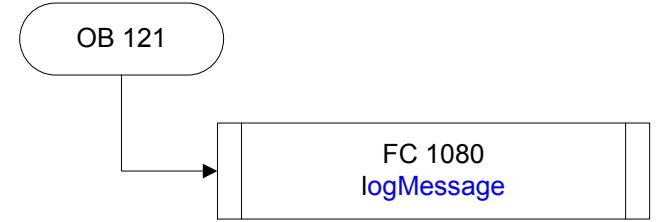

Diagnostic Functions